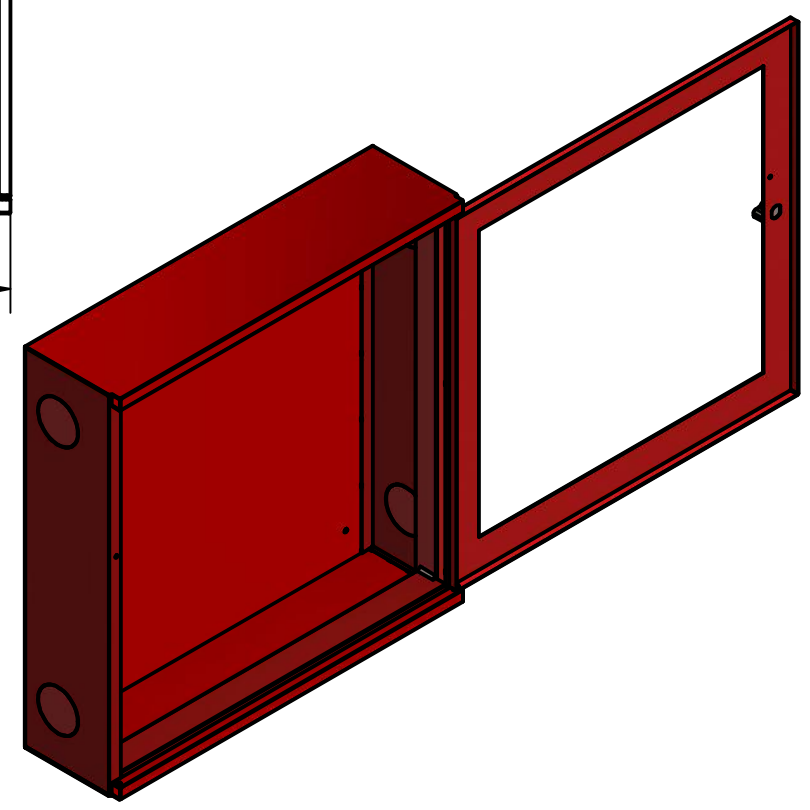

Technický list K-L D19 20/30

 <p>inspirování ohněm KOVO-LEMINI</p>
HC 11121
Hmotnost 10KG