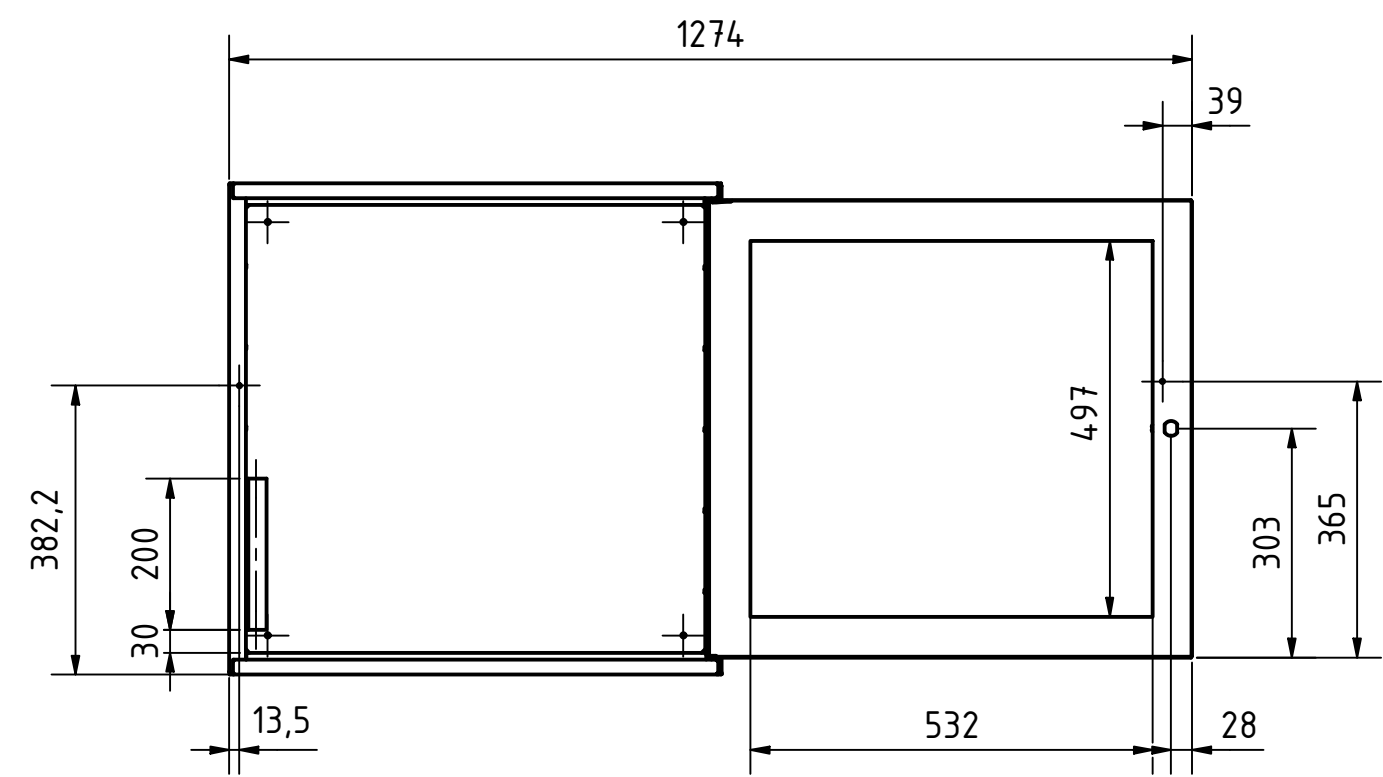

Technický list K-L D19 20/30

 <p>inspirování ohněm KOVO-LEMINI</p>
HC 11121
Hmotnost 10KG