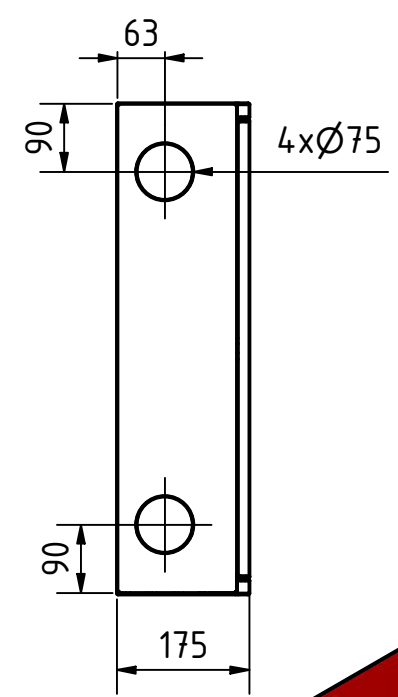

Technický list K-L D19 20/30

 <p>inspirování ohněm KOVO-LEMINI</p>
HC 11121
Hmotnost 10KG