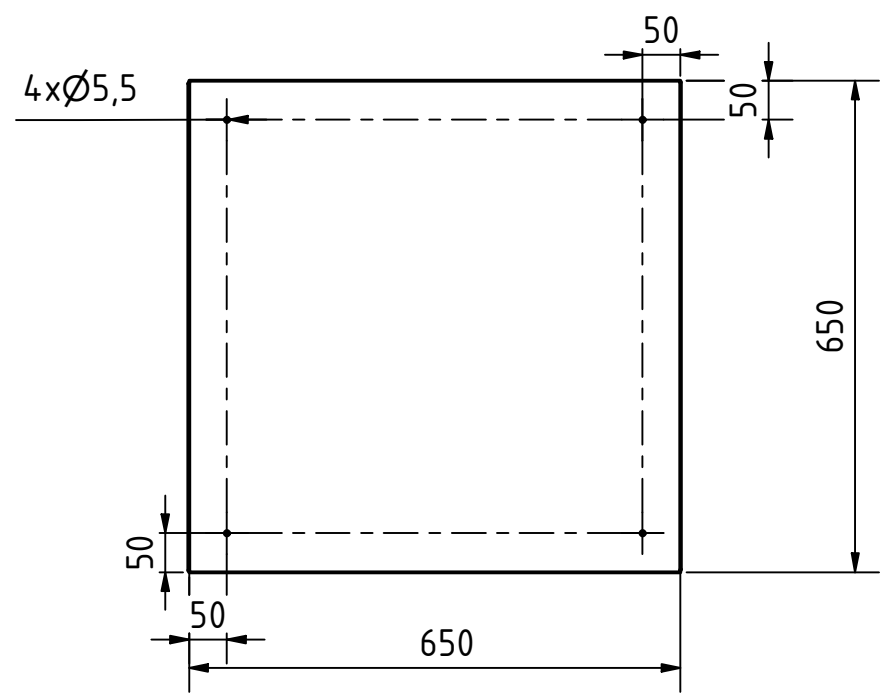

Technický list K-L D19 20/30

 <p>inspirování ohněm KOVO-LEMINI</p>
HC 11121
Hmotnost 10KG